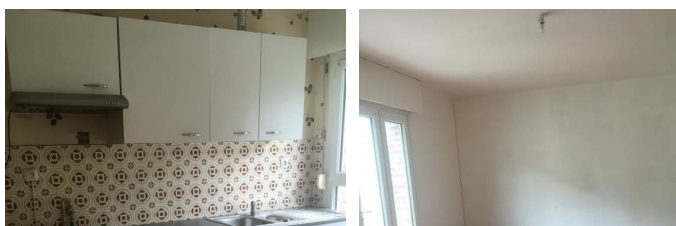

MOTUELLE IMMOBILIER

Offre de : Vente

Référence : 210621-145200

Date de l'annonce : 19/10/2021

Plain pied - 91 000 €

Exclusivité & Coup de coeur

59282 Douchy-les-Mines

DESCRIPTION

Plain pied d'une surface de 70 m², se composant de : Entrée, séjour, cuisine meublée séparée, 2 chambres, salle de douche, wc, terrasse, jardin clos de 120 m². Prôche de toutes commodités.

INFORMATIONS

HONORAIRES

Viager

VOTRE AGENCE

Motuelle Immobilier - 183 avenue Anatole France 59410 Anzin - Tél : 03 27 47 66 66 / 03 27 20 38 38 - Mail : contact@motuelleimmobilier.fr